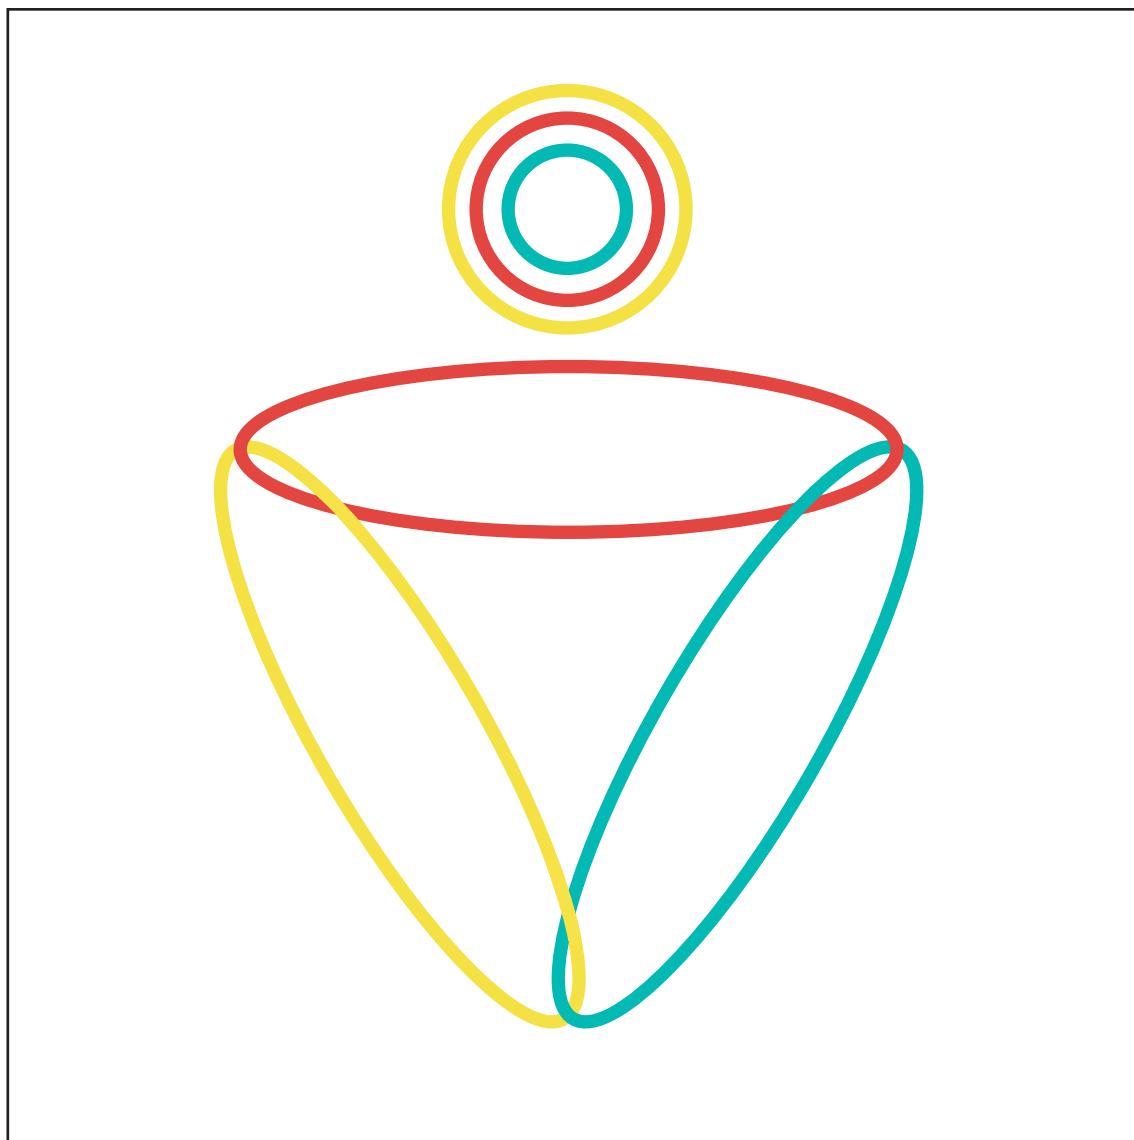

福岡県うきは市 市章デザイン

天

地

デザインの趣旨：

カタカナの「ウ」をモチーフに、「誇り・交流・夢」を赤色、水色、黄色の3つの輪で表し、輪が交差することで、人が手を取り合っ心ふるさとを未来へつなぐ姿を力強く描いた。