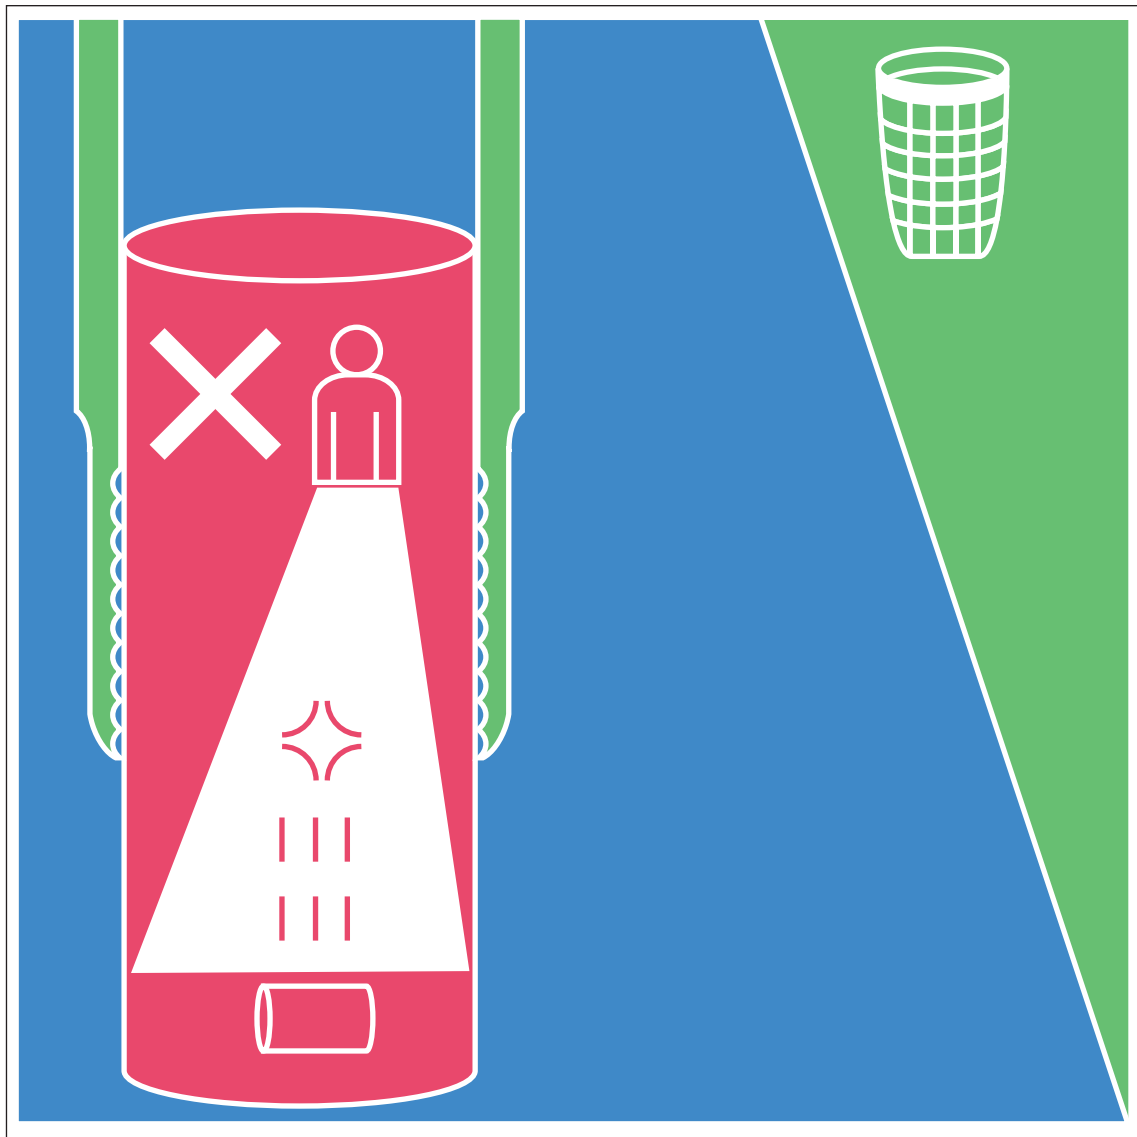

# 光市環境美化ボランティア・ サポート事業シンボルマーク

上

下

デザインの趣旨：

道路に投げ捨てられた空き缶を清掃時に、金挟みで拾い上げる場面をシンボル化した。ポイ捨てを否定する絵を空き缶に描いていること、ゴミ箱を道路の横に描いていること、清掃活動を描いていること、の3点により、環境の美化・保全にかかる取り組みを連想させるものとしている。